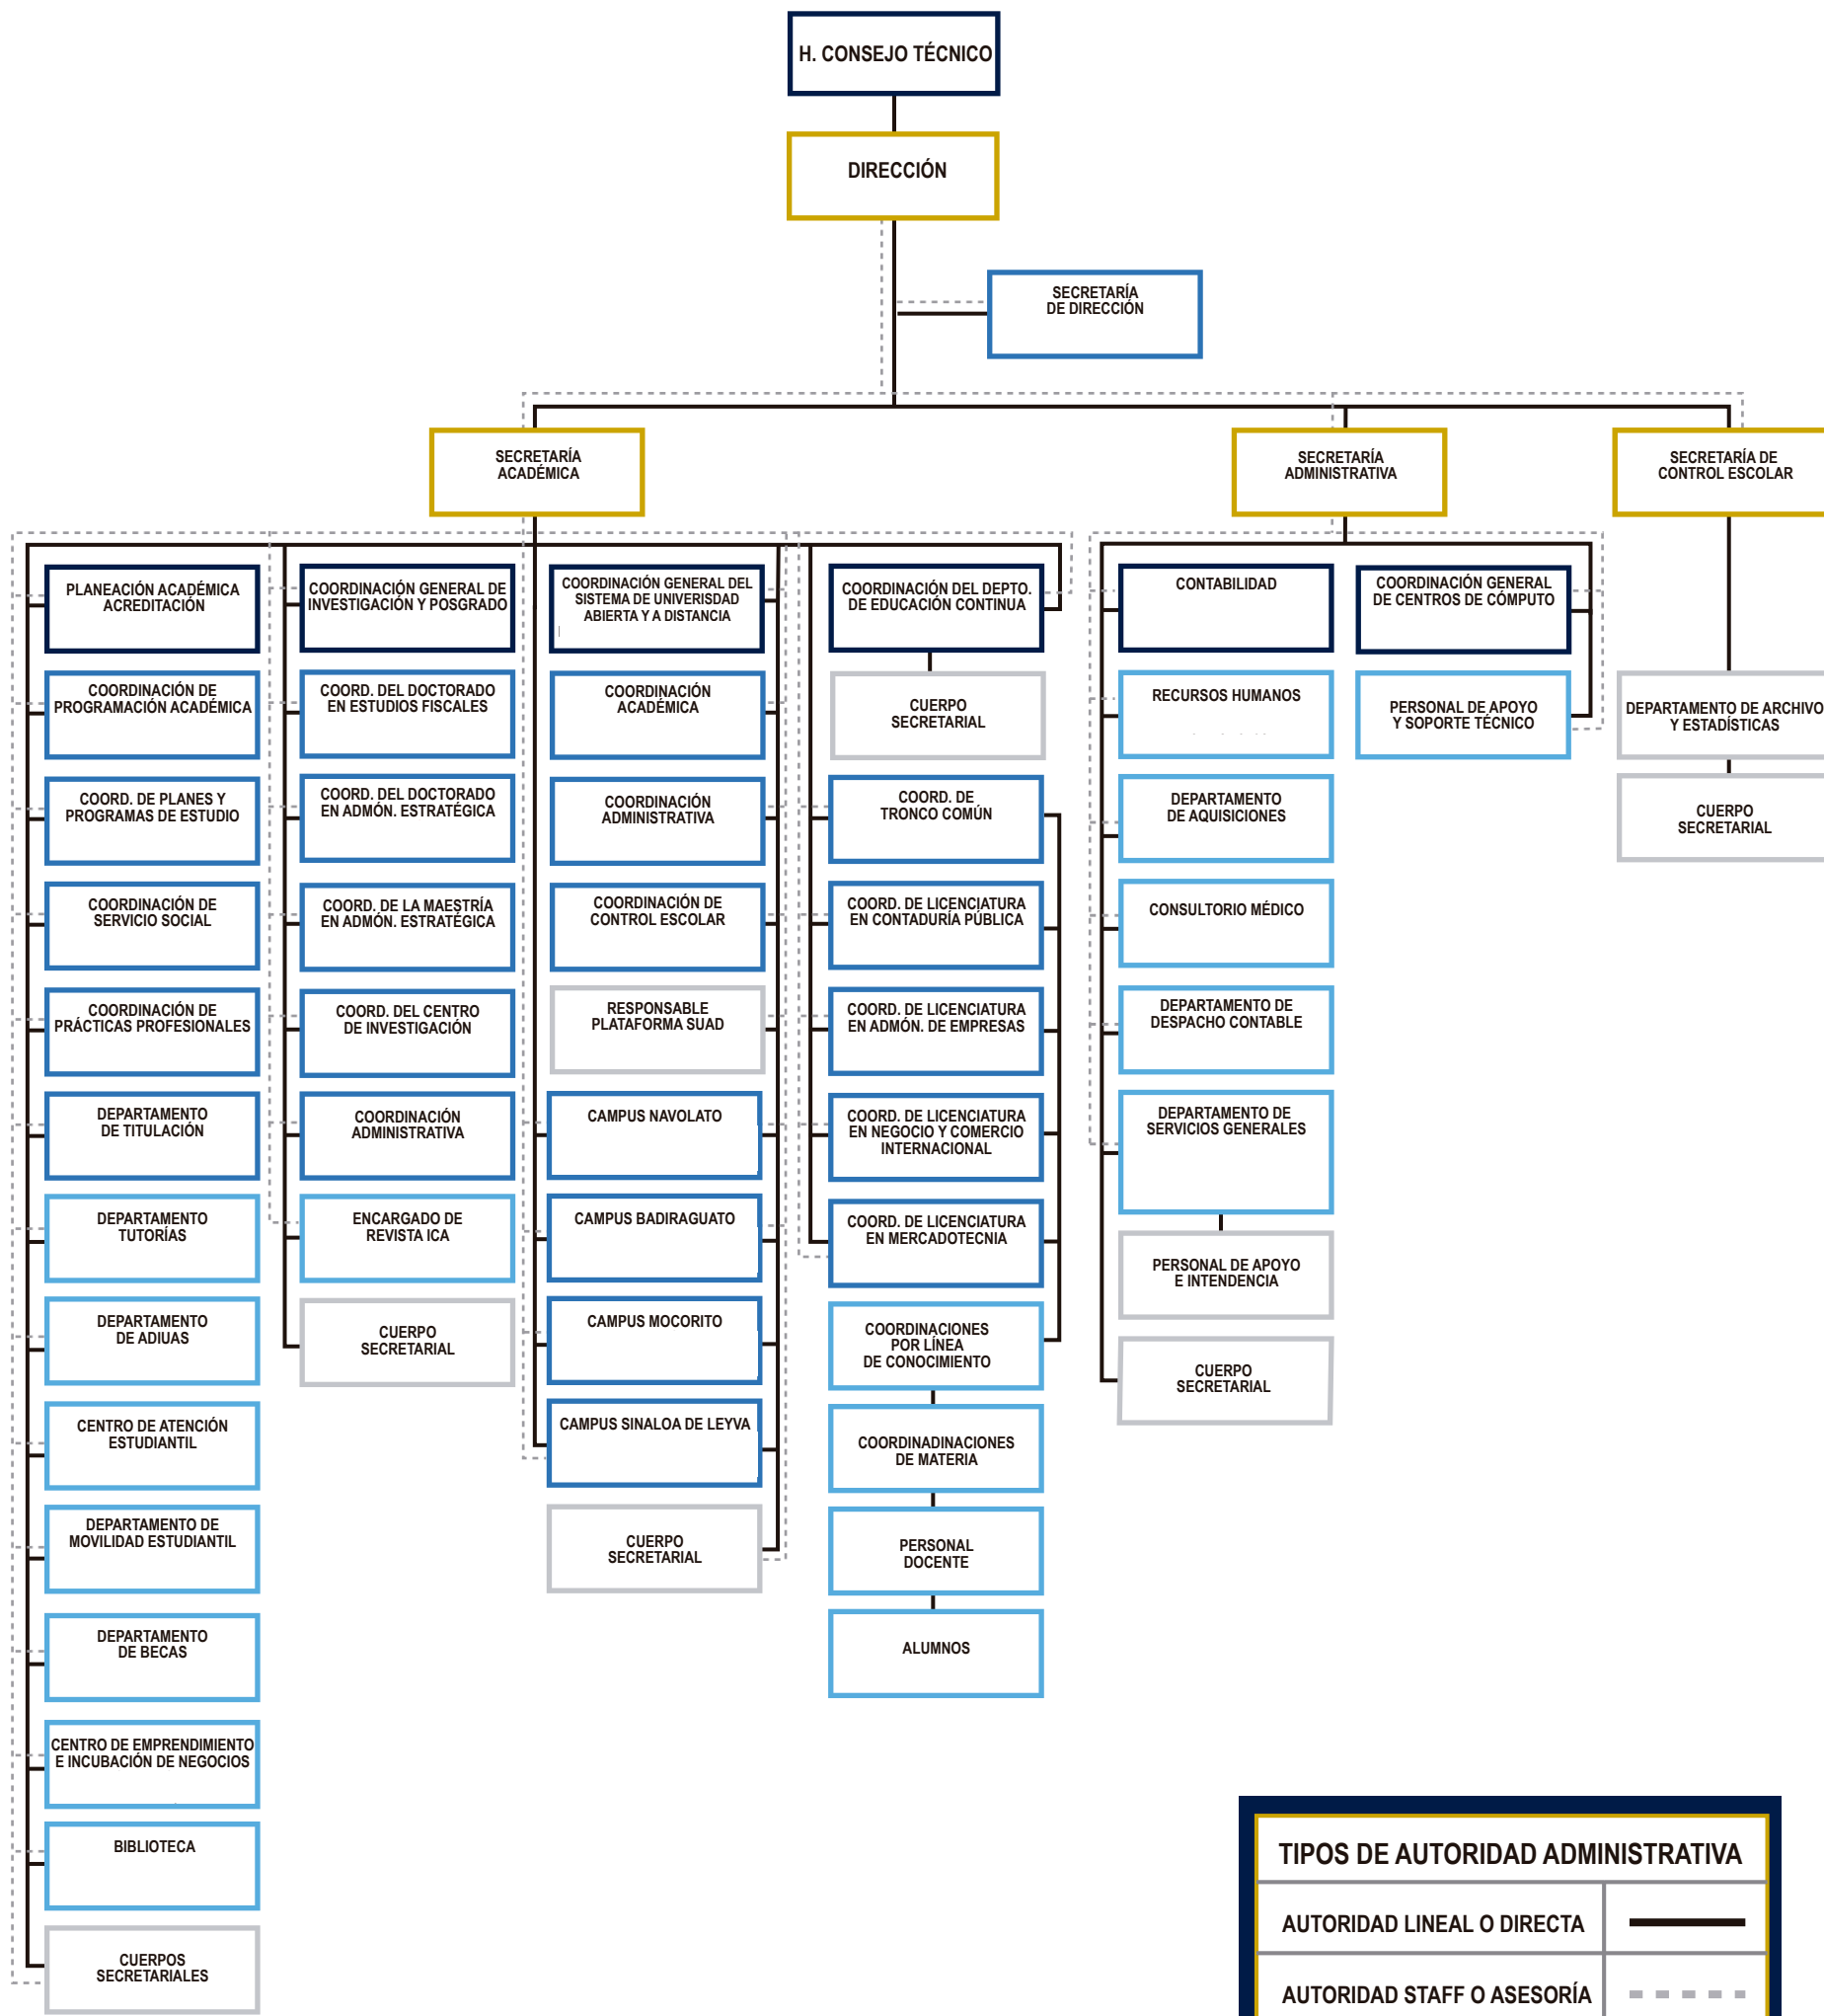

# UNIVERSIDAD AUTÓNOMA DE SINALOA FACULTAD DE CONTADURÍA Y ADMINISTRACIÓN

## ESTRUCTURA ORGANIZACIONAL

TIPOS DE AUTORIDAD ADMINISTRATIVA	
AUTORIDAD LINEAL O DIRECTA	—
AUTORIDAD STAFF O ASESORÍA	- - - - -